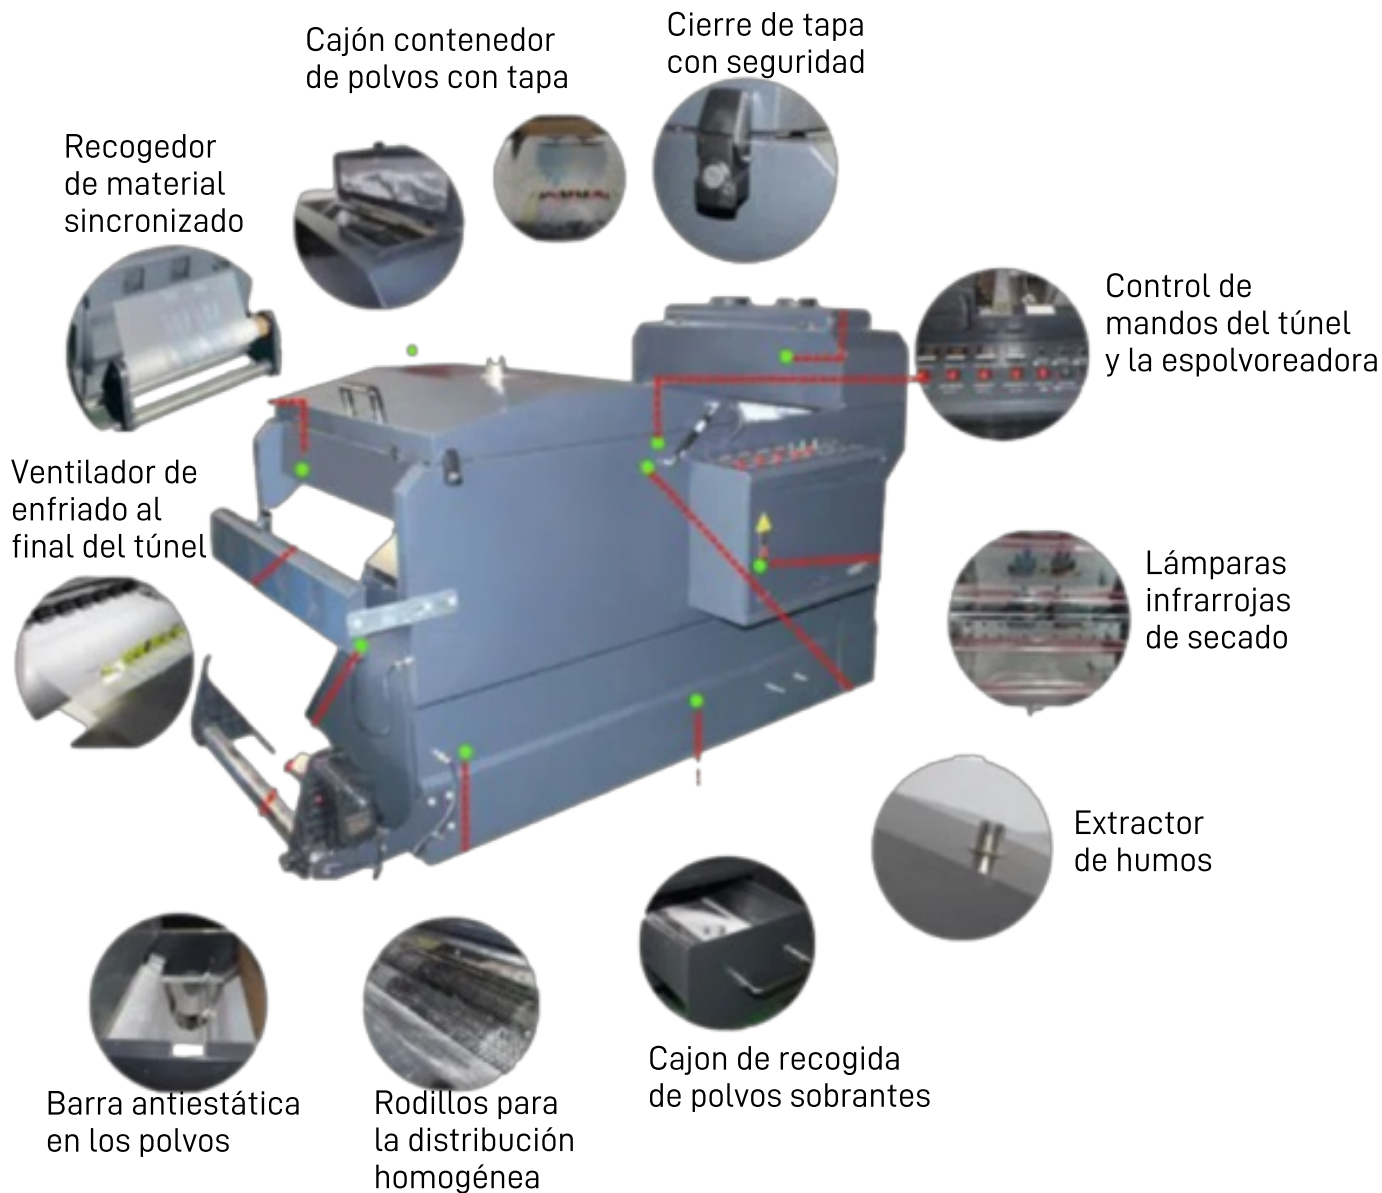

## IMPRESORA DTF

MODELO	ZY 602
CABEZAL DE IMPRESIÓN	2 CABEZALES EPSON 4720 1 X BLANCO - 1 X CMYK
TIPO DE TINTA	TINTA PIGMENTADA ESPECIAL DTF
VELOCIDAD DE PRODUCCIÓN / LINEALES/ HORA	4 Pasadas 720 x 1200 dpi = 22' 40 m 6 pasadas 720 x 1800 dpi = 16' 60 m 8 pasadas 720 x 2400 dpi = 13' 00 m
ALTURA DE SUSTRATO	Desde 1' 5 a 6 mm
MATERIALES VÁLIDOS	Algodón, Poliéster, Nylon, Tergal, etc...
ÁREA MAXIMA DE IMPRESIÓN	600 mm
SOFTWARE	Photoprint
SUMINISTRO DE TINTA	Suministro constante
MANTENIMIENTO CABEZAL	Recirculación automática de tinta Auto limpieza programable
ALIMENTACIÓN IMPRESORA	AC 220V +-10% 50/60 Hz 500 W
TEMPERATURA DE TRABAJO	25-28° CON 50 - 65% Humedad
PESO IMPRESORA	160 Kg
DIMENSIONES	2060 x 720 x 1300 mm
DIMENSIONES CAJA	2000 x 710 x 700 mm

# TÚNEL DE SECADO 650

## CARACTERÍSTICAS

MODELO	DTF 650
POTENCIA ELECTRICA	220 - 20 A 3' 5 Kw
PESO NETO	230 Kg
PESO TOTAL	260 Kg
DIMENSIONES TÚNEL	2500 x 1100 x 1354 mm
DIMENSIONES CAJA	1850 x 1250 x 1500 mm